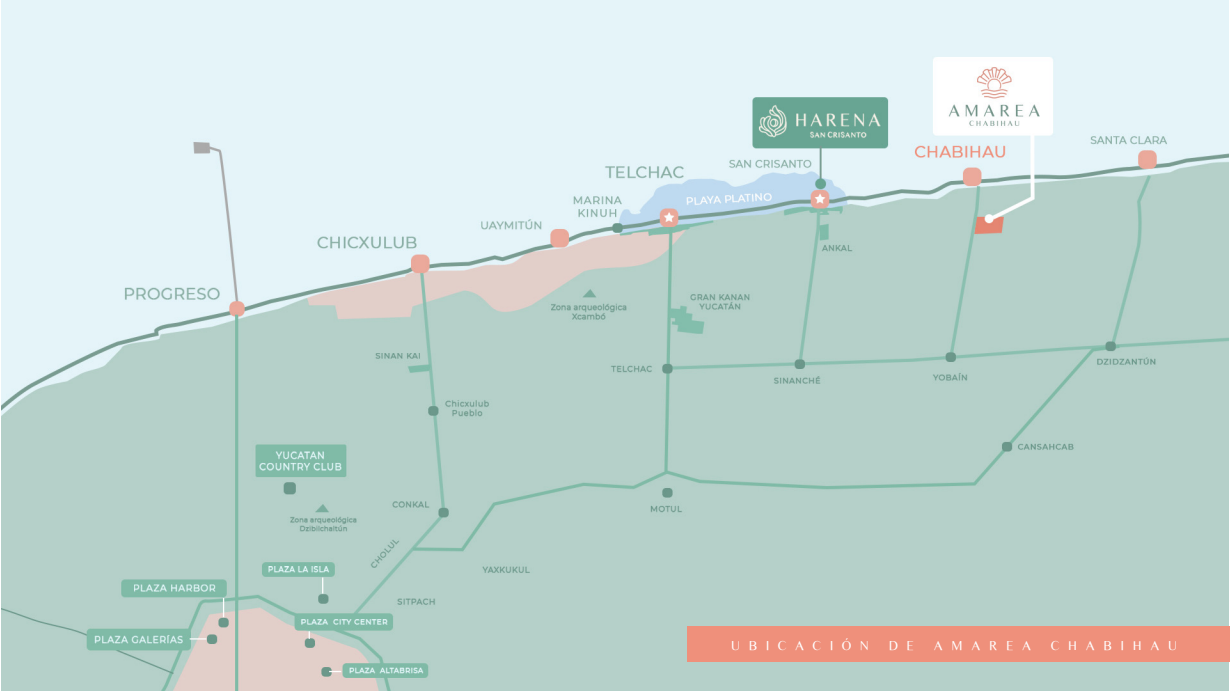

AMAREA
CHABIHAU

UN LUGAR PARA VOLVER A VIVIR Y RECORDAR

Amarea Chabihau es un desarrollo urbanizado de 83 hectáreas conformado por 3 privadas y con un Club de Playa “Harena, San Crisanto” para disfrutar con toda la familia.

La primera privada Elisella contará con 645 lotes en total.

Amarea es definición de estilo de vida veraniego, donde podrás crear nuevos recuerdos.

HARENA
SAN CRISANTO

AMAREA
CHABIHAU

CHABIHAU

SANTA CLARA

TELCHAC

SAN CRISANTO

PLAYA PLATINO

MARINA KINUH

UAYMITÚN

CHICXULUB

PROGRESO

Zona arqueológica Xcambó

GRAN KANAN YUCATÁN

PLAZA LA ISLA

PLAZA GALERÍAS

PLAZA CITY CENTER

PLAZA ALTABRISA

UBICACIÓN DE AMAREA CHABIHAU

ENTRADA

CHABIHAU

AMAREA A 2 KM DE CHABIHAU